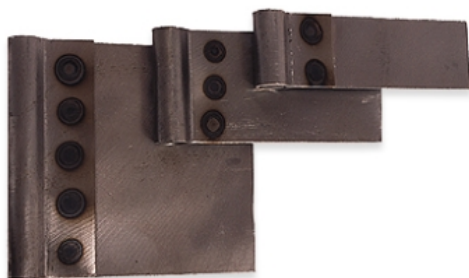

MSH-EQUIPMENT

POWERED BY AAG® EQUIPMENT

Adam Smithweg 1
1689 ZW Zwaag
Tel.: 0228 56 11 00
info@msh-equipment.nl
www.msh-equipment.nl

AL G13 - LOSSE TREKPLAATJES LASBAAR VOOR G1 BREED

Technische gegevens

Merk : Stanzani
Uitvoering : staal
Afmeting : 7,5 cm breed
Diameter rond : 10 mm
Verpakking : per stuk

Trekplaatje wordt op auto gelast om met behulp van ST 0156A pullhulpstuk te trekken.

Bel voor een vrijblijvend advies of prijsinformatie naar ons kantoor. Tel: 0228-561100

RICHT- EN MEETSISTEMEN • TREKKLEMMEN EN KETTINGEN • HYDRAULISCHE PERSSETS EN POMPEN •
UITDEUKGEREEDSCHAP • PUNTLASAPPARATUUR • SPOTTER APPARATUUR • CO2 EN ALUMINIUM LASAPPARATUUR
• SPUITPISTOOLREINIGERS • MENGTAfels • SPUITSTANDAARDS • INFRAROODDROGERS • SCHUURWAGENS •
CENTRALE STOFAFZUIGING • HEFBRUGGEN • COMPRESSOREN • OPBERGSYSTEMEN EN GEREEDSCHAPWAGENS •
MAGAZIJNWAGENS • WERKBANKEN • WANDBORDEN VOOR GEREEDSCHAP